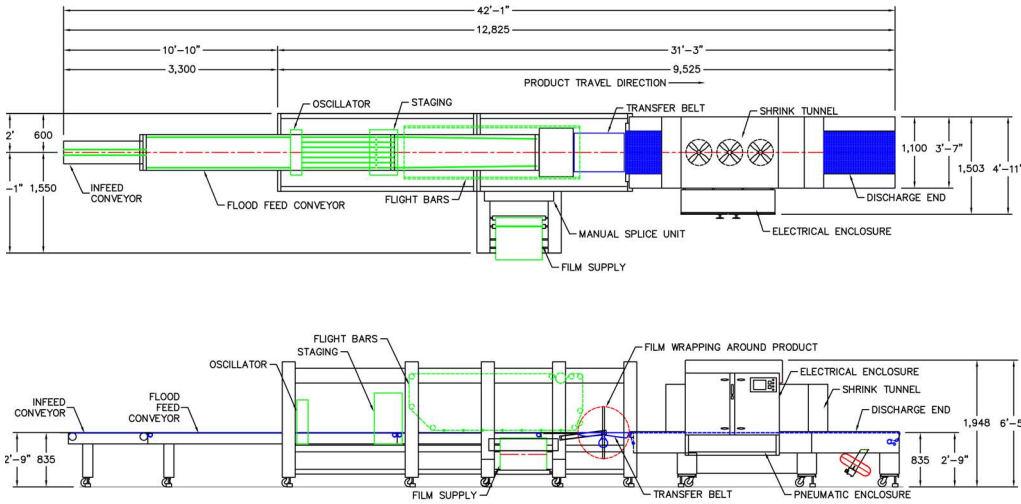

CLEARPRINT

FARDELEUSE SANS SOUDURE, FILM NEUTRE OU IMPRIMÉ

Les fardeleuses Polypack CLEARPRINT sont conçues pour regrouper des produits sous film thermo-rétractable (neutre ou imprimé repéré). Capable de fonctionner à des cadences allant jusqu'à 60 lots par minute en simple piste et jusqu'à 120 lots par minute en double pistes. Ces machines peuvent réaliser des lots avec ou sans support (insertion de plaques carton, de barquettes ou de poutres verticales). Grâce à notre système de découpe et d'alimentation de film breveté, ces machines peuvent être utilisées avec tout type de film du plus fin au plus épais sans générer d'électricité statique.

DESIGNED TO ADAPT.
BUILT TO ENDURE.
POLYPACK.COM
+33 24 346 44 76

CLEARPRINT

CLEARPRINT-24L(3)

CARACTERISTIQUES DE LA MACHINE CLEARPRINT

- Film neutre, imprimé en continu, film imprimé repéré Polyéthylène
- Système intégré de perforation et découpe du film
- Système de dépose du film breveté
- Conçue pour travailler avec du film de 25µ ou plus
- Tunnel isolé intégré pour réduire la consommation d'énergie à son maximum
- Carter et portes en LEXAN™ assurant la sécurité et un accès facile aux composants de la machine
- Changements rapides de formats et sans outils
- Ecran de conduite machine tactile accessible par niveau de responsabilité
- Suivi de production et des défauts en temps réel